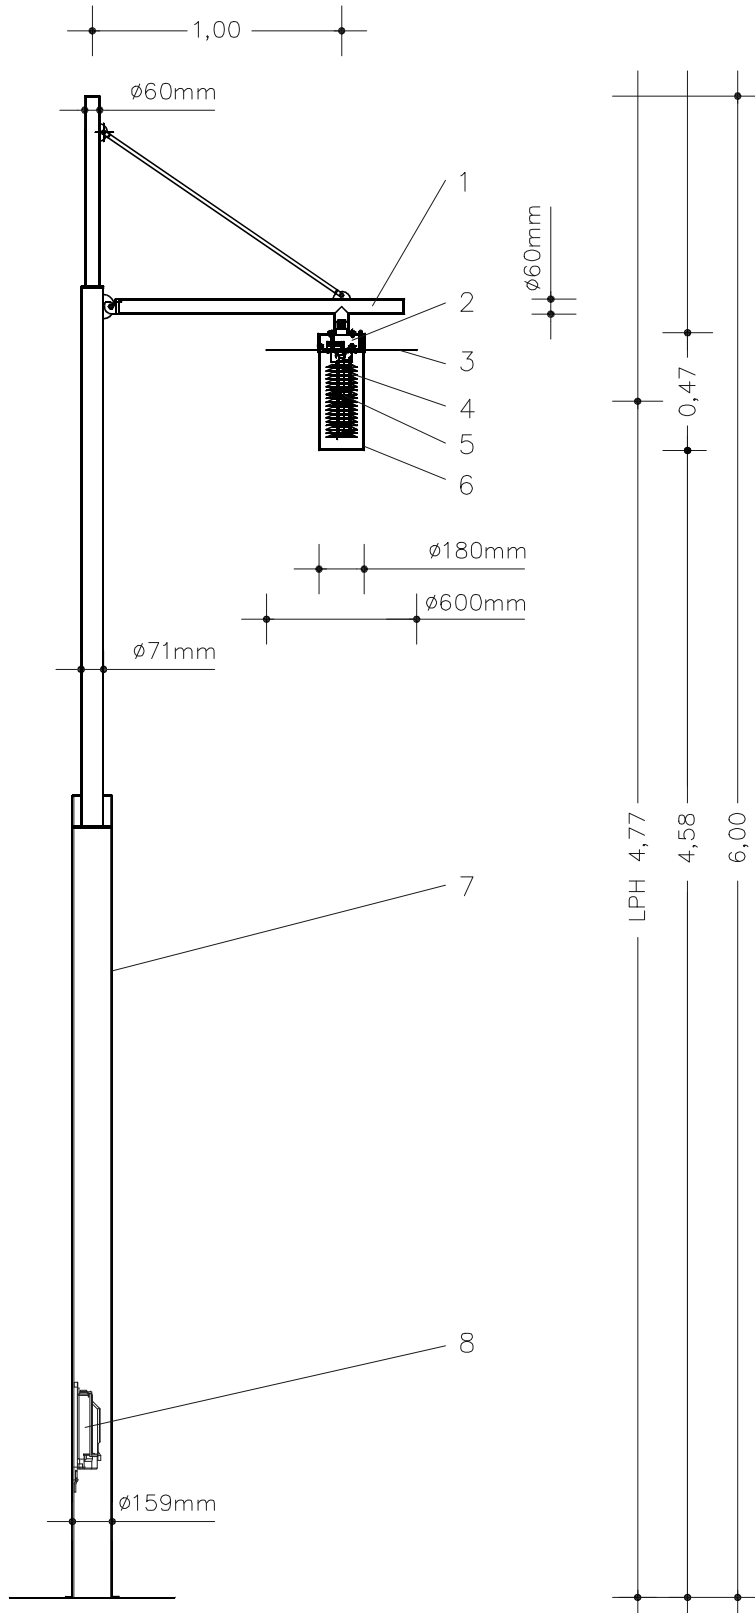

Apus Standardtechnik

Legende

1. Ausleger
2. Vorschaltgerät
3. Leuchtdach
4. Leuchtmittel
5. Ringblende
6. Interferenzsystem
7. Mast
8. Kabelübergangskasten

Technische Änderungen vorbehalten.

uwe braun gmbh