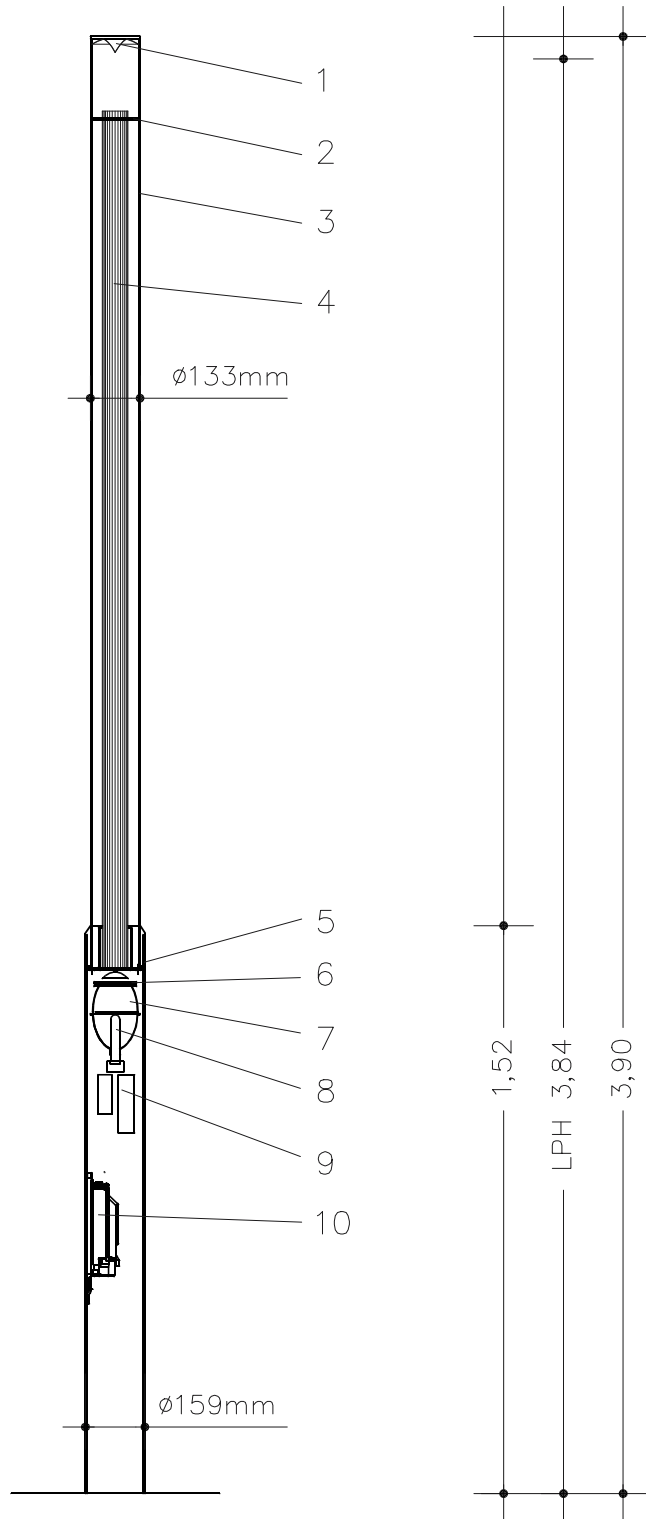

### Lichtleit-Sekundärtechnik

#### Legende

1. Sekundärreflektor
2. Justierscheibe
3. Schutzrohr
4. Prismenhohlrohr
5. Mast
6. Interferenzsystem
7. Primärreflektor
8. Leuchtmittel
9. Vorschaltgerät
10. Kabelübergangskasten

Technische Änderungen vorbehalten.