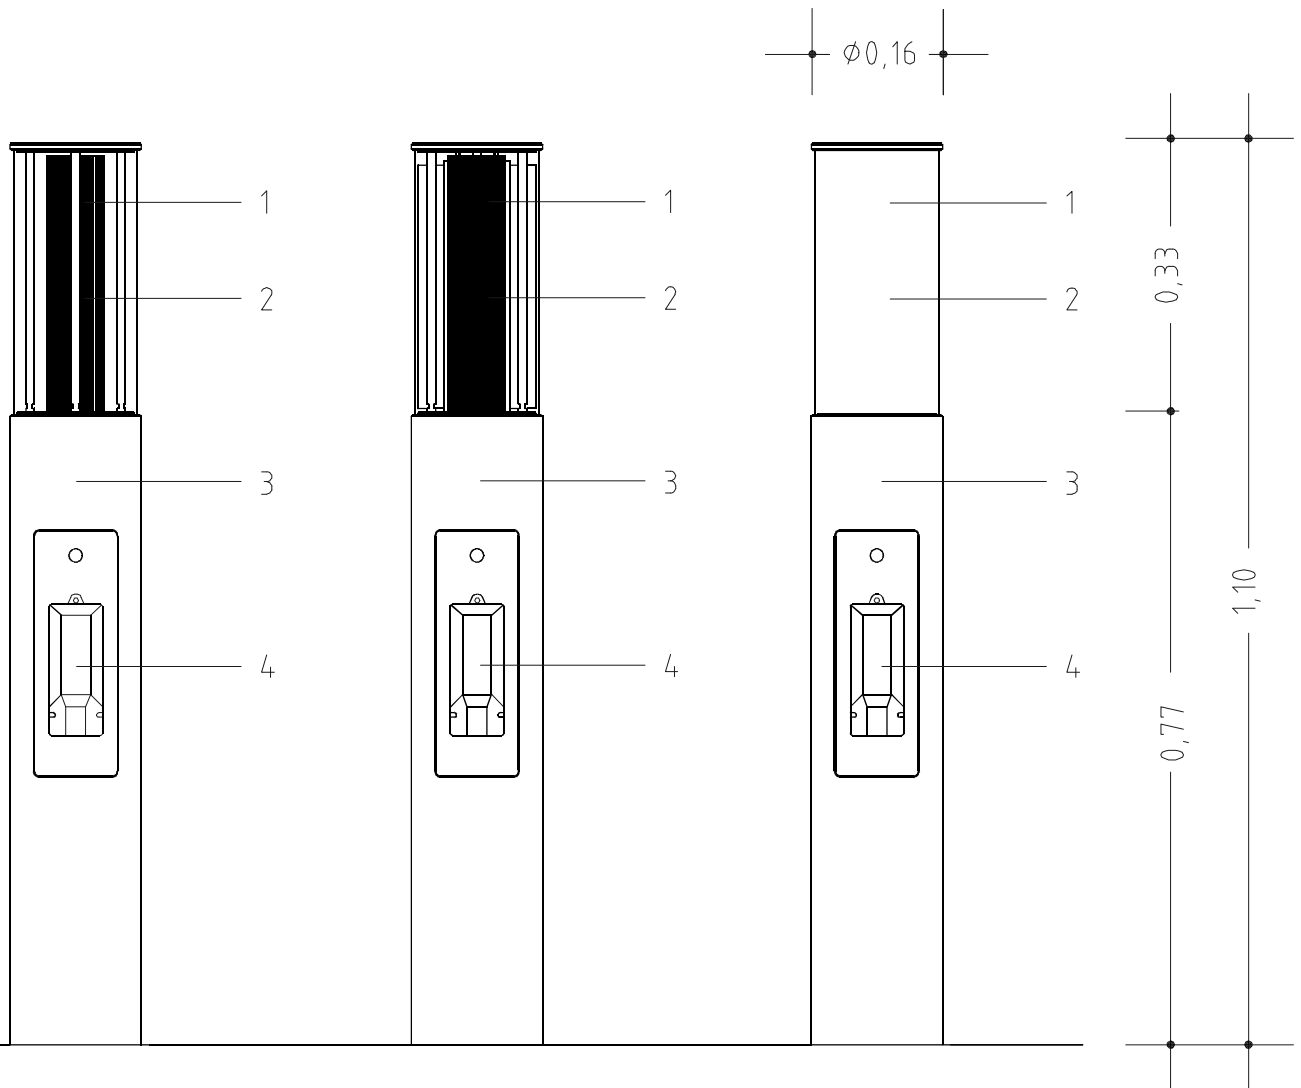

Musca 4-6

Standardtechnik

Musca 4

Legende

1. Optik
  (Prismenholleiterrohr)
2. Leuchtmittel
3. Standrohr
4. Kabelübergangskasten

Musca 5

Legende

1. Optik
  (Prismenrohr und Reflektor)
2. Leuchtmittel
3. Standrohr
4. Kabelübergangskasten

Musca 6

Legende

1. Optik
  (Opale Leuchtenwanne)
2. Leuchtmittel
3. Standrohr
4. Kabelübergangskasten

Technische Änderungen vorbehalten.

uwe braun gmbh

industriegebiet lange felder
19309 lenzen (elbe)

tel. +49 - 3 87 92 - 985 - 0
fax +49 - 3 87 92 - 985 33

e-mail: info@uwe-braun.de
web: www.uwe-braun.de