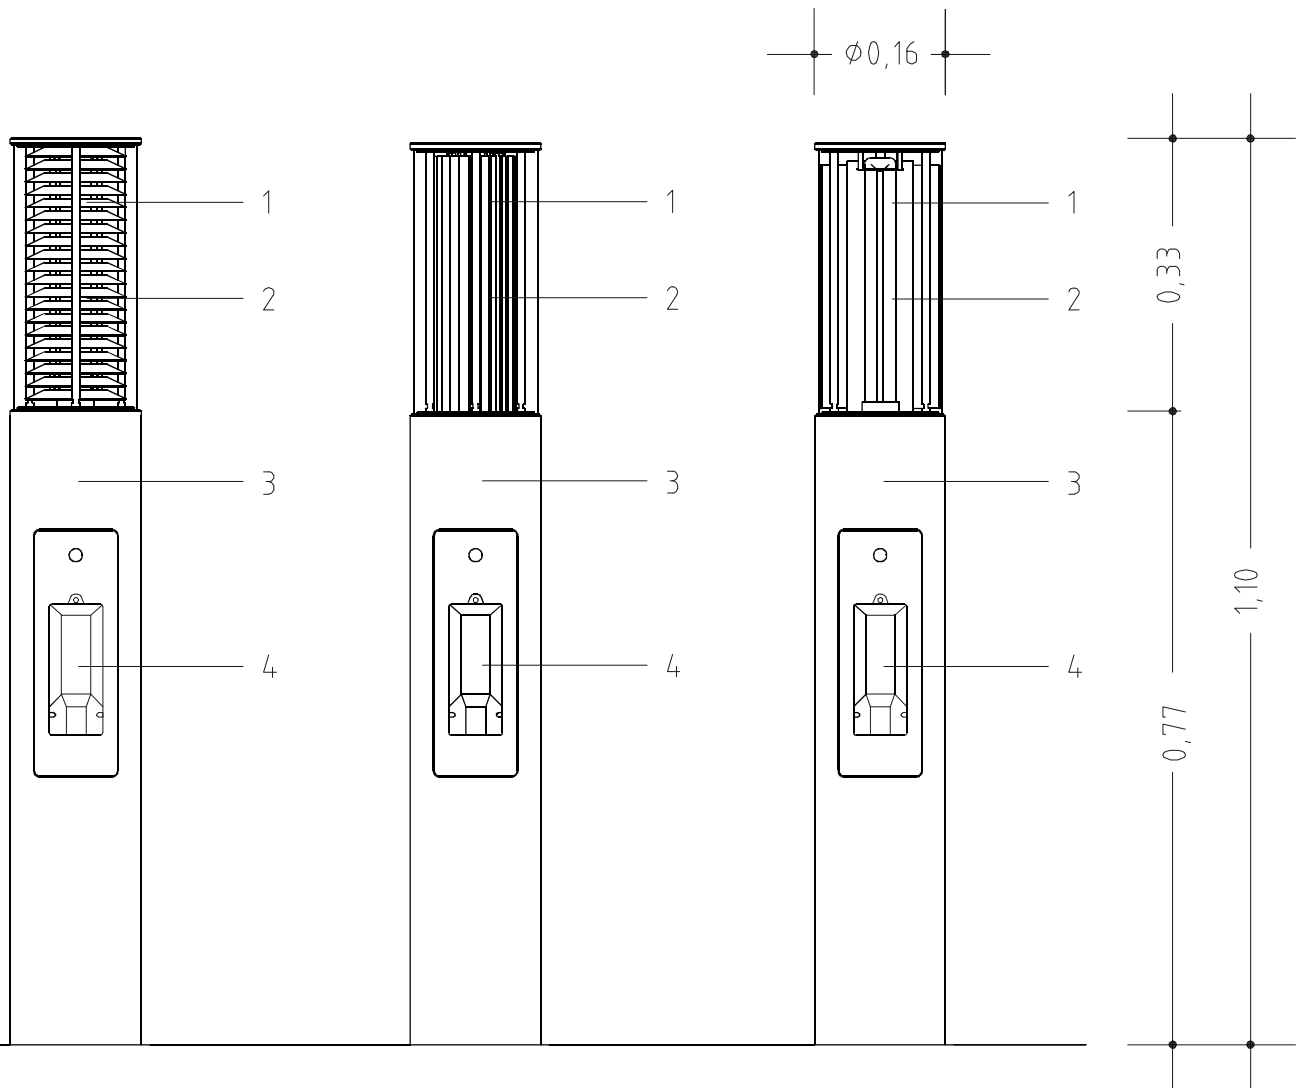

Musca 1-3

Standardtechnik

Musca 1

Legende

1. Optik (Ringblende)
2. Leuchtmittel
3. Standrohr
4. Kabelübergangskasten

Musca 2

Legende

1. Optik (Lamellenblende)
2. Leuchtmittel
3. Standrohr
4. Kabelübergangskasten

1. Optik
(Prismenrohr und Reflektor)
2. Leuchtmittel
3. Standrohr
4. Kabelübergangskasten

Musca 6

Legende

1. Optik
(Opale Leuchtenwanne)
2. Leuchtmittel
3. Standrohr
4. Kabelübergangskasten

Technische Änderungen vorbehalten.