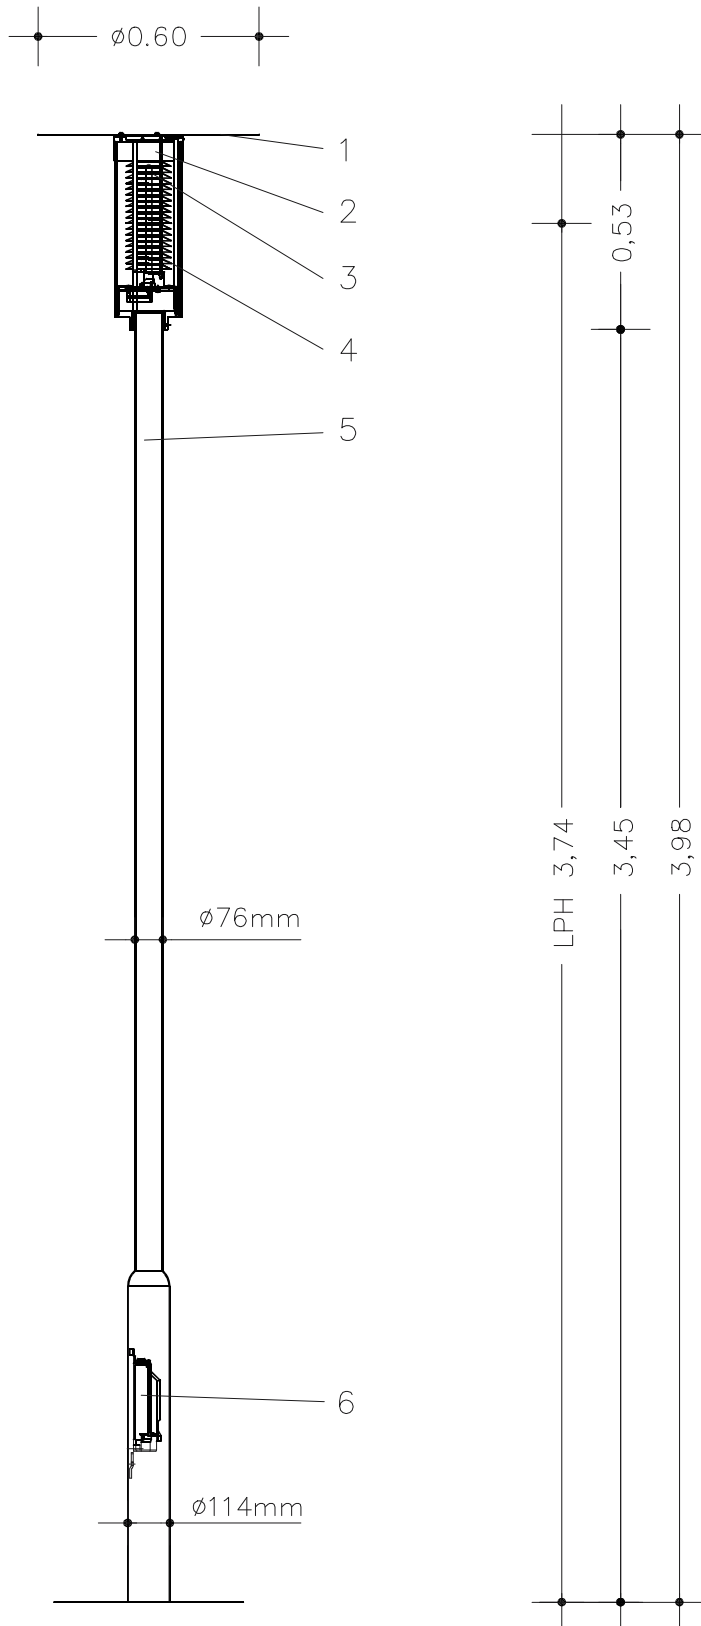

Pictor Standardtechnik

Legende

1. Schirm
2. Wanne
3. Leuchtmittel
4. Ringblende
5. Vorschaltgerät
6. Mast
7. Kabelübergangskasten

Technische Änderungen vorbehalten.

uwe braun gmbh

industriegebiet lange felder
19309 lenzen (elbe)