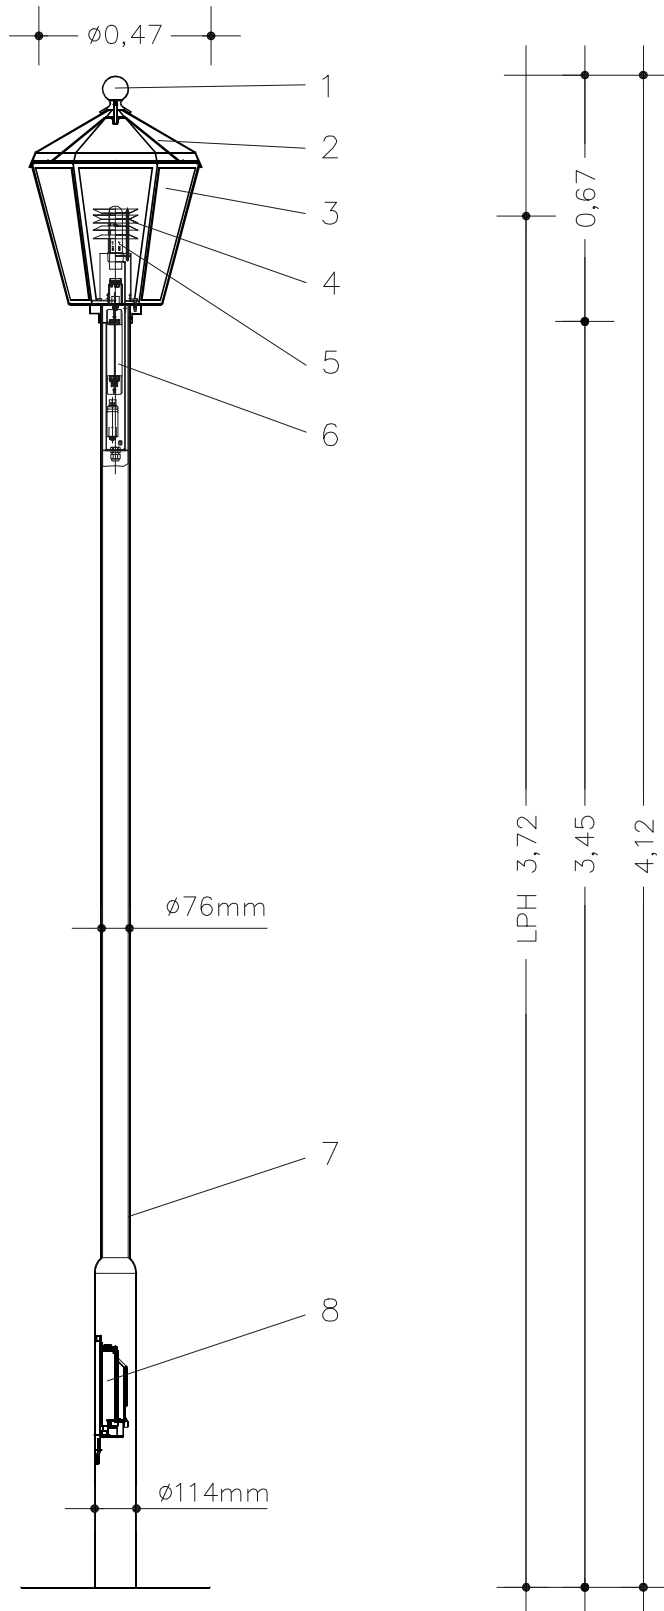

## Taurus Standardtechnik

### Legende

1. Dekohalter
2. Leuchtendach
3. Acrylscheiben
4. Ringblende
5. Leuchtmittel
6. Vorschaltgerät
7. Mast
8. Kabelübergangskasten

Technische Änderungen vorbehalten.

uwe braun gmbh

industriegebiet lange felder  
19309 lenzen (elbe)