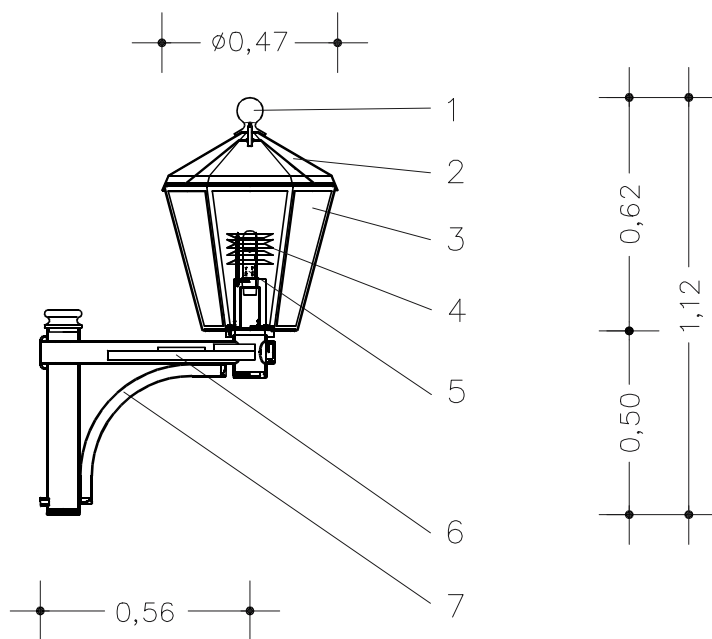

Taurus

- Wandausleger -
Standardtechnik

Legende

1. Dekohalter
2. Leuchtdach
3. Acrylscheiben
4. Ringblende
5. Leuchtmittel
6. Vorschaltgerät
7. Ausleger

Technische Änderungen vorbehalten.

uwe braun gmbh

industriegebiet lange felder
19309 lenzen (elbe)